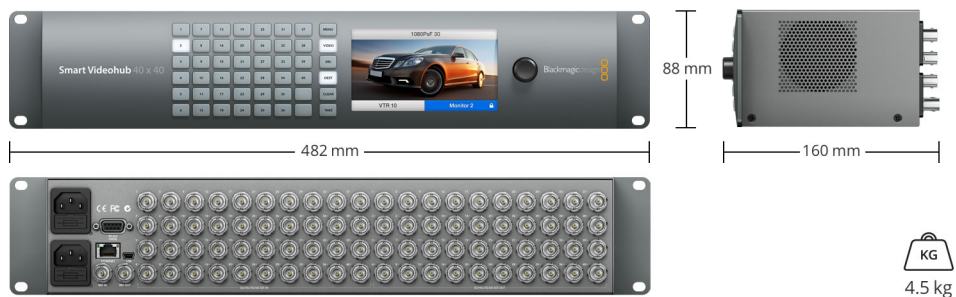

Физические размеры

Физическая установка

2 места в стойке, глубина менее 153 мм

Условия эксплуатации

Рабочая температура:
от 0° до 40° С

Температура хранения:
от -20° до 45° С

Относительная влажность:
от 0% до 90% (без конденсации)

Комплект поставки

Smart Videohub 40x40
SD-карта с ПО и руководством пользователя

Гарантия

Ограниченная гарантия производителя сроком 3 года, на переднюю панель — 12 месяцев