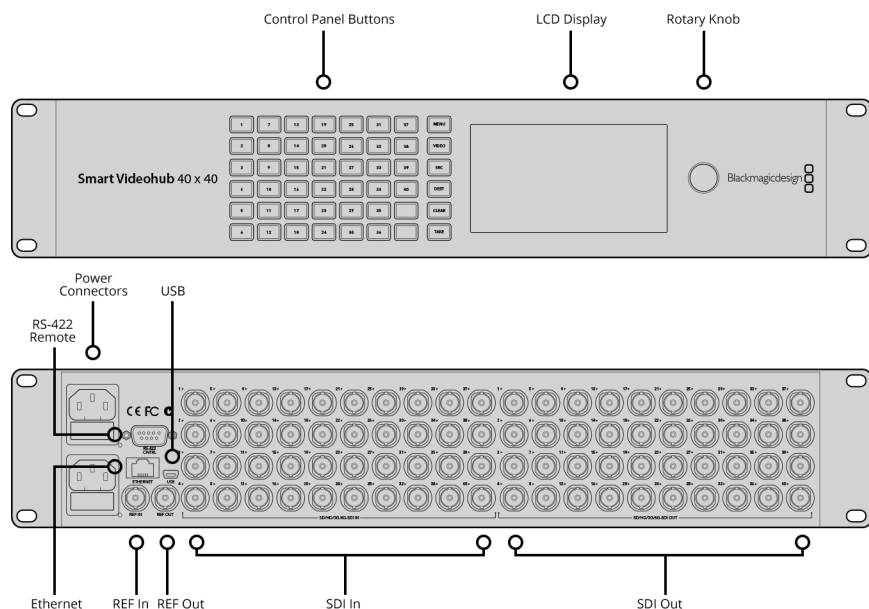

Подключение панели управления

Ethernet

Порт последовательного соединения

DB-9 RS-422

Скорость передачи данных

Автоматическое определение стандартов SD, HD и 6G-SDI. Одновременная маршрутизация видео в форматах 4K, HD и SD.

Обновление

USB

Управление коммутатором

40 кнопок для локального управления. Шесть кнопок и ручка прокрутки для управления с помощью ЖК-дисплея либо через порт RJ45 по протоколу Ethernet.

Настройка коммутатора

Через ЖК-дисплей или порт RJ45 по протоколу Ethernet. Порт USB для обновления прошивки и установки IP-адреса.

Управление коммутатором через порт RS-422

Один вход для переключения направлений коммутации

Стандарты и форматы