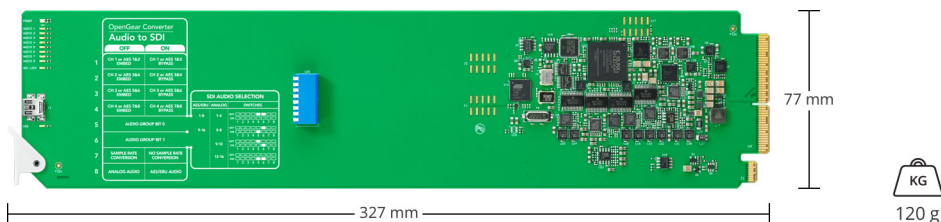

Форматы 2K

1080p/29,98/24/25
1080PsF/23,98/24/25

Интерфейс SDI

В соответствии со стандартами SMPTE 292M, SMPTE 259M, SMPTE 296M, ITU-R BT.656 и ITU-R BT.601

Дискретизация SDI-звука

Телевизионный стандарт (частота дискретизации 48 кГц, разрядность 24 бит)

Цветовое разрешение SDI

4:2:2

Форматы SDI

525i/59,94 NTSC; 625i/50 PAL
720p/50/59,94/60
1080PsF/23,98/24/25
1080i/50/59,94/60

Программное обеспечение

Программное управление

Обновление ПО для Mac OS X™ и Windows™ через порт USB

Обновление внутреннего ПО

Через приложение для обновления ПО

Операционные системы

macOS 10.12 Sierra,
macOS High Sierra 10.13
или более
поздняя версия

Windows 8.1 или
Windows 10

Управление настройками

Через приложение OpenGear DashBoard для удаленного сетевого управления, с помощью мини-переключателей или порта USB

Физические размеры

Условия эксплуатации

Рабочая температура

от 0° до 40° C

Температура хранения

от -20° до 45° C

Относительная влажность

от 0% до 90% (без конденсации)