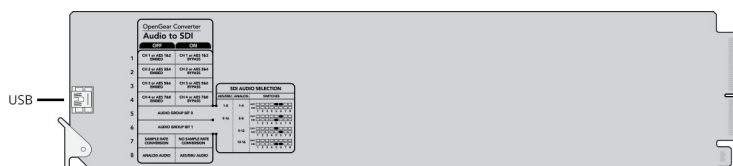

Регенерация сигнала

Да

Стандарты и форматы

Форматы SD

525i/59,94 NTSC; 625i/50 PAL

Форматы HD

720p/50/59,94/60
1080p/23,98/24/25/29,97/30/50/59,94/60
1080PsF/23,98/24/25/29,97/30
1080i/50/59,94/60

Скорость SDI-видеопотока

Видеоинтерфейс SDI позволяет переключаться между стандартным и высоким разрешениями

Частота выборки SDI-изображения

4:2:2

Цветовое пространство SDI

YUV

Автоматическое переключение SDI

Автоматическое переключение между стандартами SD-SDI, HD-SDI и 3 Гбит/с-SDI