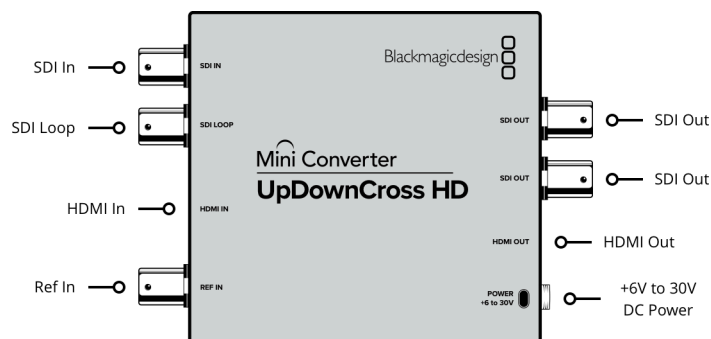

Mini Converter UpDownCross HD

US$155

Позволяет выполнять повышающую, понижающую и перекрестную конверсию любых SD- или HD-форматов с помощью высококачественных алгоритмов Teranex. Модель имеет интерфейсы SDI и HDMI, синхровход и универсальный блок питания, а также обеспечивает автоматическую задержку звука для синхронизации аудио и видео.

Разъемы

Видеовходы SDI

1 x SD, HD или 3G-SDI + 1 x синхровход

Видеовход HDMI

HDMI типа A

Видеовыходы SDI

1 x SDI сквозной и 2 x SDI

Видеовыход HDMI

Выход HDMI типа A с поддержкой EDID

Скорость передачи через SDI

270 Мбит/с; 1,5 Гбит/с и 3 Гбит/с

Синхровход

Black burst и Tri-Sync для SD и HD

Скорость передачи данных

Автоматическое определение стандартов HD и SD на SDI-входе

Настройка и обновление

USB

Регенерация сигнала

Да

Стандарты и форматы

Форматы SD

525i/59,94 NTSC; 625i/50 PAL