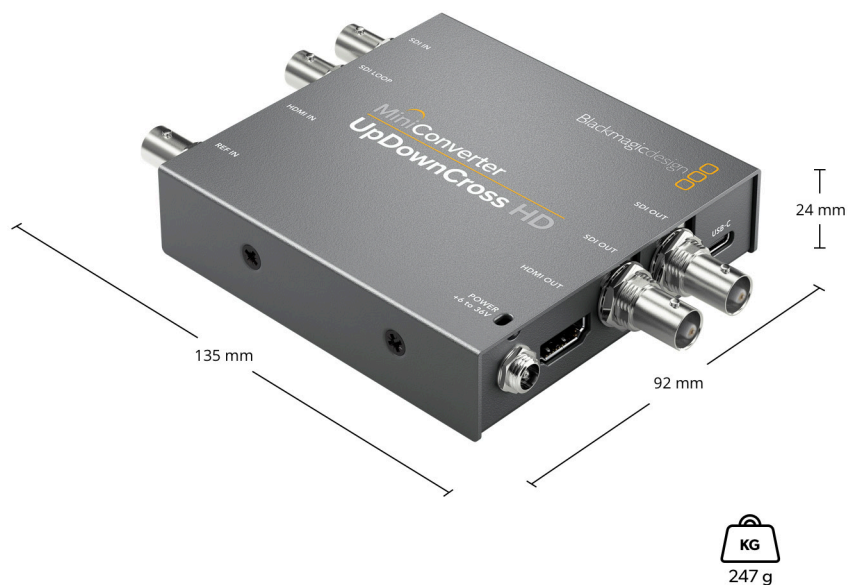

Универсальный блок питания 12 В с международными адаптерами для работы в любой стране мира

Потребляемая мощность

5 Вт

Диапазон рабочего напряжения

6-36 В постоянного тока

Физические размеры

Условия эксплуатации