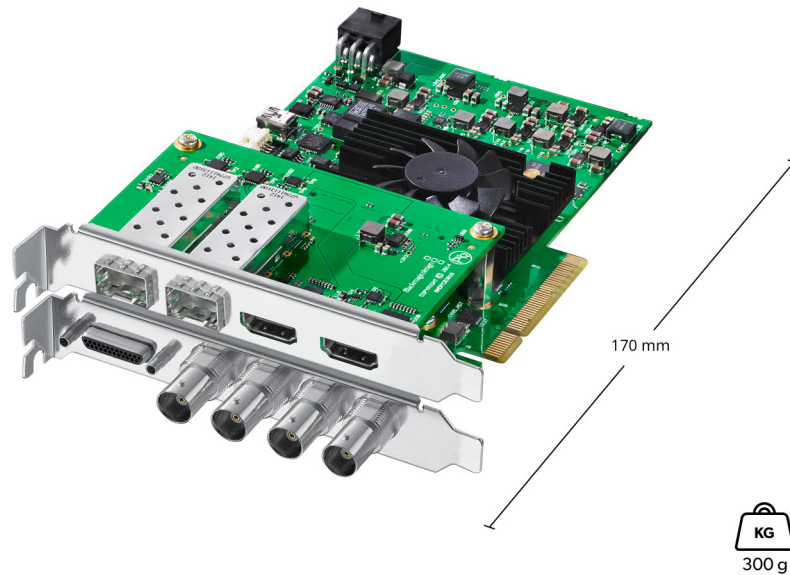

Физические размеры

Операционные системы

Mac OS X 10.11 El Capitan,
macOS 10.12 Sierra,
macOS 10.13 High Sierra или более
поздняя версия

Windows 7, 8.1 и 10
(64-разрядная версия)

Linux

Питание

Потребляемая мощность

30 Вт

Сертификаты ЭМС

FCC, CE и C-Tick

Условия эксплуатации

Рабочая температура

от 5° до 40° C

Температура хранения

от -20° до 45° C

Относительная влажность

от 0% до 90% (без конденсации)