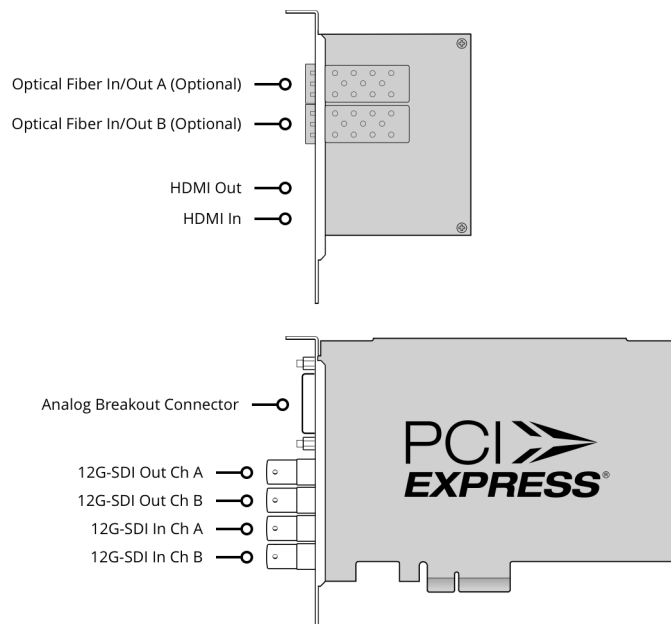

DeckLink 4K Extreme 12G

**US\$895**

Современная плата для обработки киноматериала с двумя каналами ввода и вывода полнокадрового DCI 4K-изображения через 12G-SDI. Интерфейс Dual Link 12G-SDI поддерживает SD, HD и Ultra HD до 60 кадров/с, а также DCI 4K в разрешении 4096 x 2160 с прогрессивной разверткой и частотой до 25 кадров/с. Обеспечивает запись 10-битного YUV- или 12-битного RGB-видео с полным диапазоном цвета. Звук AES/EBU, повышающая, понижающая и перекрестная конверсия, встроенный выход для стереоскопического 3D-изображения в формате 4:4:4 RGB. Ни одна другая плата захвата и вывода не имеет такой широкой совместимости с интерфейсами и стандартами!

Восемь каналов, встроенных в сигналы SD, HD и 4K

Синхровход

Tri-Sync или Blackburst

Управление устройствами

Порт RS-422 для управления декой, совместимый с оборудованием Sony™. Последовательные порты TxRx с изменяемым направлением под программным управлением.

Подключение к компьютеру

8-линейная плата PCI Express
второго поколения, включает
мезонинную плату с интерфейсом
HDMI или SDI и совместима со
слотами x8 и x16

Поддерживаемые кодеки

AVC-Intra, AVCHD, Canon XF MPEG2,
Digital SLR, DV-NTSC, DV-PAL,
DVCPRO50, DVCPROHD, DPX, HDV,
XDCAM EX, XDCAM HD, XDCAM
HD422, DNxHR и DNxHD, Apple
ProRes 4444, Apple ProRes 422 HQ,
Apple ProRes 422, Apple ProRes LT,
Apple ProRes 422 Proxy, несжатое
видео 4:2:2 (8 бит), несжатое видео
4:2:2 (10 бит), несжатое видео 4:4:4
(10 бит)