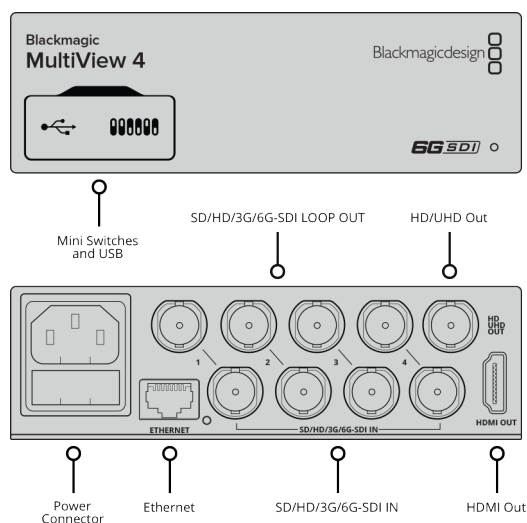

Стандарты и форматы

Форматы SD

525i/59,94 NTSC; 625i/50 PAL

Форматы HD

720p/50/59,94/60
1080p/23,98/24/25/29,97/30/50/59,94/60
1080PsF/23,98/24/25/29,97/30
1080i/50/59,94/60

Форматы 2K

2K DCI 23,98p/24p/25p
2K 23,98PsF/24PsF/25PsF

Форматы Ultra HD

2160p/23,98/24/25/29,97/30

Форматы 4K

4K DCI 24p

Интерфейс SDI

В соответствии со стандартами SMPTE 259M, SMPTE 292M, SMPTE 296M, SMPTE 310M, SMPTE 425M-B, ITU-R BT.656 и ITU-R BT.601

Индикаторы звука

В каждом окне, по шкале VU

Назначение источников

Нет

Частота выборки SDI-изображения

4:2:2 и 4:4:4

Дискретизация SDI-звука

Телевизионный стандарт (частота дискретизации 48 кГц, разрядность 24 бит)

Цветовое разрешение SDI

4:2:2 и 4:4:4, 10 бит

Цветовое пространство SDI

YUV или RGB на входе, YUV на выходе

Автоматическое переключение SDI

Поддержка разных стандартов на каждом входе с автоматическим переключением между SD-SDI, HD-SDI и 6G-SDI

Поддержка метаданных SDI

Определение дополнительных данных в полезной видеонагрузке по стандарту SMPTE 352M

Управление

Встроенная панель управления

Нет. Возможность установки съемной панели Teranex Mini Smart Panel с цветным дисплеем 2,2 дюйма для работы с меню.

Внешняя панель управления

Нет