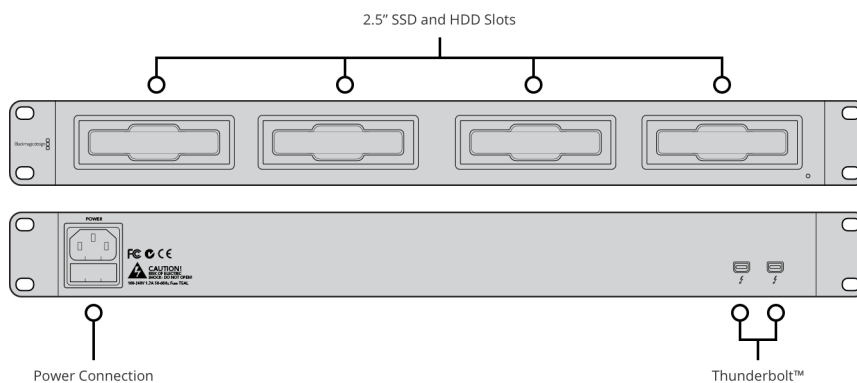

Подключение к компьютеру

Два порта Thunderbolt