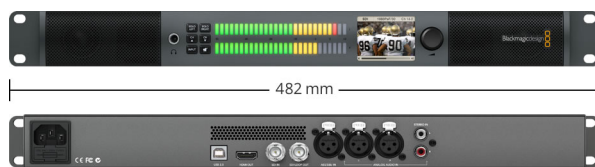

Операционные системы

Mac OS X 10.11 El
Capitan,
macOS 10.12 Sierra или
более поздняя версия

Windows 8.1 или
Windows 10

Дисплей

Вид дисплея

Цветной ЖК-дисплей диагональю 2,2
дюйма

Разрешение

320 x 240

Отображаемые параметры

SDI-видео, формат, тип звука и
аудиоканалы

Питание

Блок питания

Один встроенный блок питания
переменного тока 110-240 В

Потребляемая мощность

Менее 60 Вт

Физические размеры

44 mm

KG
3.6 kg

Условия эксплуатации

Рабочая температура

От 0° до 40° С

Температура хранения

От -20° до 45° С

Относительная влажность

От 0% до 90% (без конденсации)

Комплект поставки

Blackmagic Audio Monitor

SD-карта с ПО и руководством пользователя

Гарантия

Ограниченная гарантия производителя сроком 12 месяцев