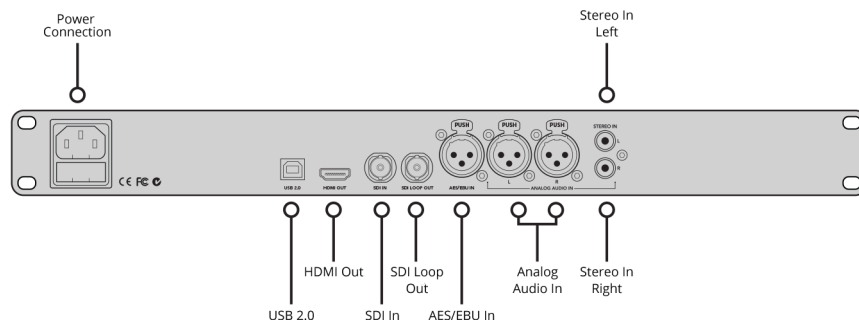

Вывод звука через HDMI-выход

Два канала, встроенные в сигналы SD, HD и 4K

Индикаторы

Два цветных светодиодных индикатора VU, шкала 27 сегментов

Режимы

Кнопки на передней панели для выбора входов и каналов, независимый мониторинг левого и правого каналов, отключение звука, регулировка громкости с помощью круглой ручки