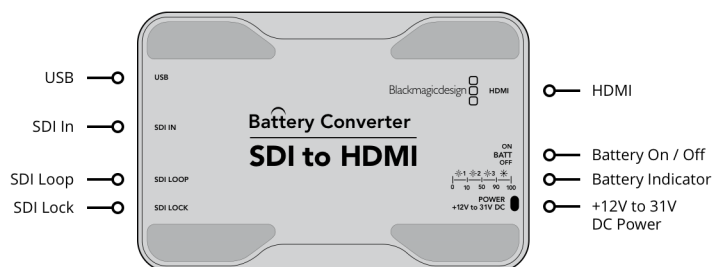

Разъемы

Видеовход SDI

Переключение между стандартами SD, HD и 3G-SDI

Видеовыход SDI

Один сквозной интерфейс SD/HD-SDI

HDMI

Выход HDMI типа A

Скорость передачи данных

Автоматическое определение 3G-SDI (Level B), HD и SD на SDI-входе

Обновление программного обеспечения

Через высокоскоростной интерфейс USB 2.0 (480 Мбит/с)

Стандарты и форматы

Интерфейс SDI

В соответствии со стандартами SMPTE 292M, SMPTE 259M, SMPTE 296M, SMPTE 424M-B, 425M-B, ITU-R BT.656 и ITU-R BT.601