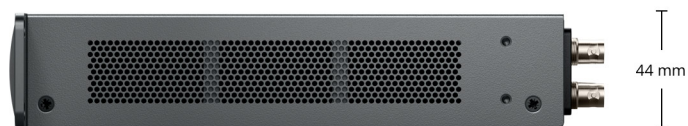

100-240 В переменного тока, 50/60

Гц

Потребляемая мощность

100 Вт

Физическая установка

Одно место в стойке

Физические размеры

482 mm