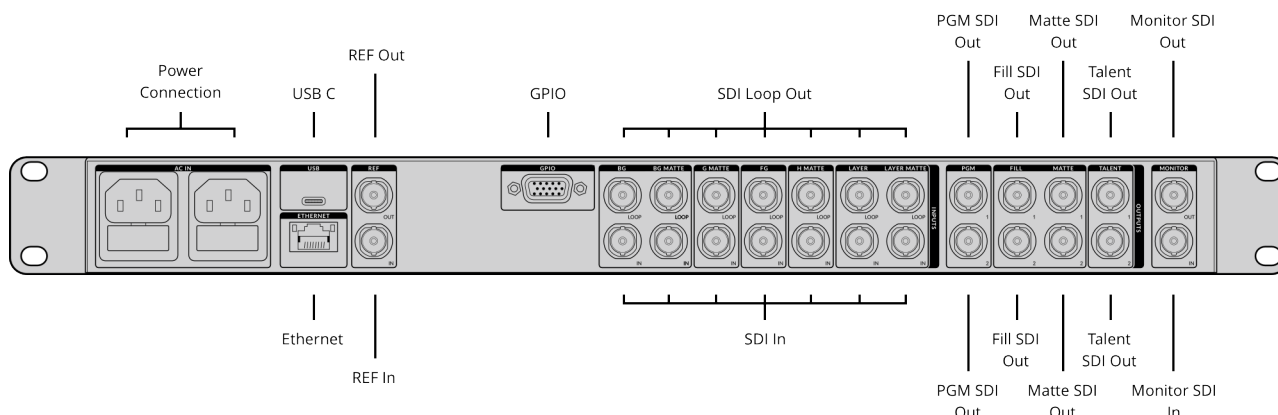

Интерфейс ввода/вывода

Пять входов, один выход, один Tally-вход