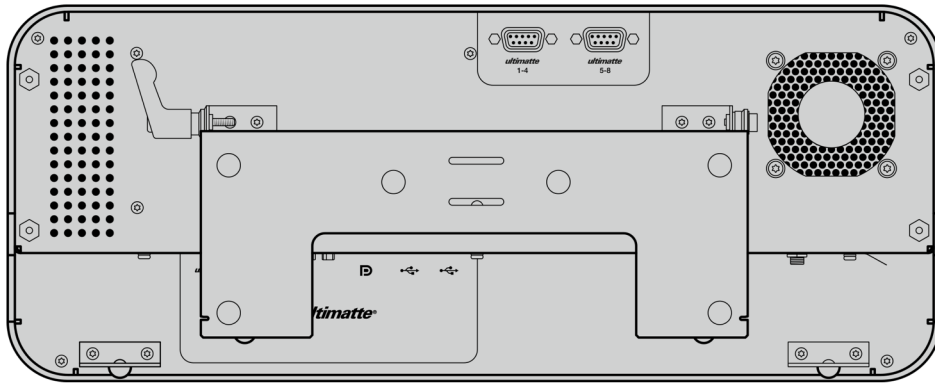

Ultimatte Smart Remote 4

Чтобы одновременно контролировать до восьми процессоров Ultimatte 12 при подключении по сети Ethernet, можно использовать Smart Remote 4 — сенсорный экран с дисплеем 10,1 дюйма для навигации по меню, аппаратными кнопками и индикаторами On Line/On Air для быстрого выбора нужного устройства. Дополнительно предусмотрена корректировка наиболее важных настроек для мгновенного создания безупречных комбинированных изображений.

US\$3,935

Разъемы

Обновление программного обеспечения

Два порта USB 2.0 и один порт USB 3.0 для обновления прошивки

Выход SVGA

Возможность вывода графики для просмотра на внешнем мониторе VGA

Ethernet

Два порта Ethernet 10/100 Мбит/с для управления процессором Ultimatte 12 при подключении к сети LAN

RS-422

Два порта для управления процессором Ultimatte 11

RS-422

Прочие характеристики

Поворотные ручки

Восемь ручек для настройки параметров

Идентификация устройств

Восемь кнопок с синей подсветкой для активного устройства