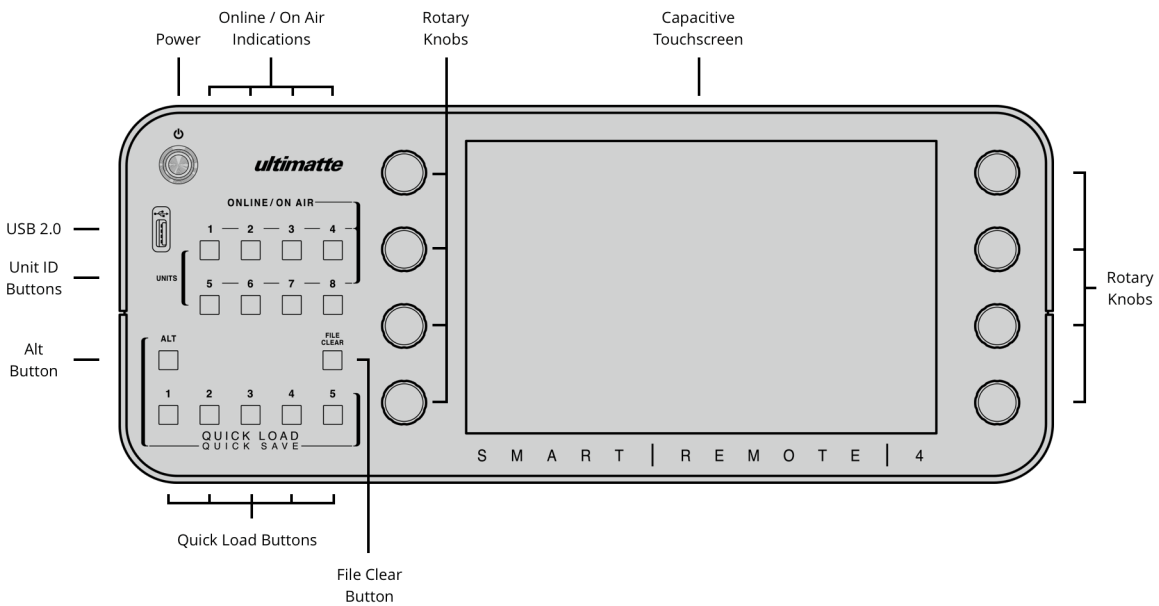

Ultimatte Smart Remote 4

Чтобы одновременно контролировать до восьми процессоров Ultimatte 12 при подключении по сети Ethernet, можно использовать Smart Remote 4 — сенсорный экран с дисплеем 10,1 дюйма для навигации по меню, аппаратными кнопками и индикаторами On Line/On Air для быстрого выбора нужного устройства. Дополнительно предусмотрена корректировка наиболее важных настроек для мгновенного создания безупречных комбинированных изображений.

US\$3,935

Разъемы

Обновление программного обеспечения

Два порта USB 2.0 и один порт USB 3.0 для обновления прошивки

Выход SVGA

Возможность вывода графики для просмотра на внешнем мониторе VGA

Ethernet

Два порта Ethernet 10/100 Мбит/с для управления процессором Ultimatte 12 при подключении к сети LAN

RS-422

Два порта для управления процессором Ultimatte 11

RS-422

Прочие характеристики

Поворотные ручки

Восемь ручек для настройки параметров

Идентификация устройств

Восемь кнопок с синей подсветкой для активного устройства

Управление

Сенсорный экран

Цветной дисплей 10,1 дюйма 1280 x 800. Встроенный сенсорный экран для изменения настроек и навигации по меню.

Операционные системы

Windows 10 (64-разрядная версия)

Питание

Питание