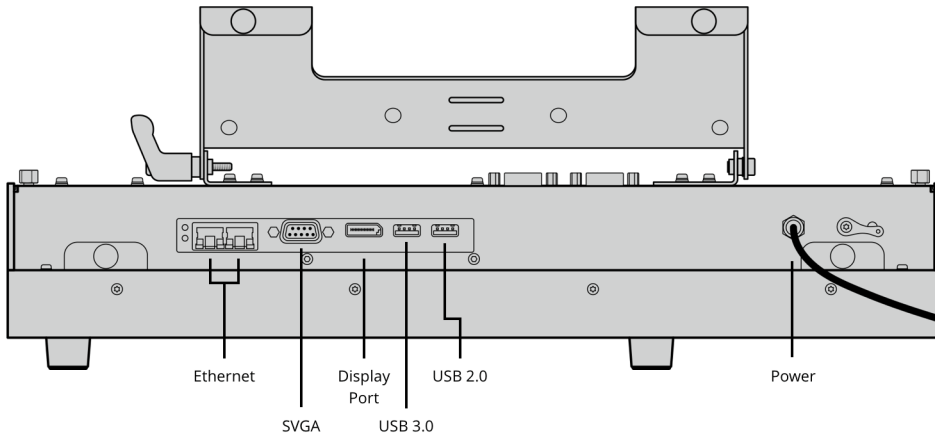

Ultimatte Smart Remote 4

Чтобы одновременно контролировать до восьми процессоров Ultimatte 12 при подключении по сети Ethernet, можно использовать Smart Remote 4 — сенсорный экран с дисплеем 10,1 дюйма для навигации по меню, аппаратными кнопками и индикаторами On Line/On Air для быстрого выбора нужного устройства. Дополнительно предусмотрена корректировка наиболее важных настроек для мгновенного создания безупречных комбинированных изображений.

US\$3,935

Разъемы

Обновление программного обеспечения

Два порта USB 2.0 и один порт USB 3.0 для обновления прошивки

Выход SVGA

Возможность вывода графики для просмотра на внешнем мониторе VGA

Ethernet

Два порта Ethernet 10/100 Мбит/с для управления процессором Ultimatte 12 при подключении к сети LAN

RS-422

Два порта для управления процессором Ultimatte 11

RS-422

Прочие характеристики

Поворотные ручки

Восемь ручек для настройки параметров

Идентификация устройств

Восемь кнопок с синей подсветкой для активного устройства